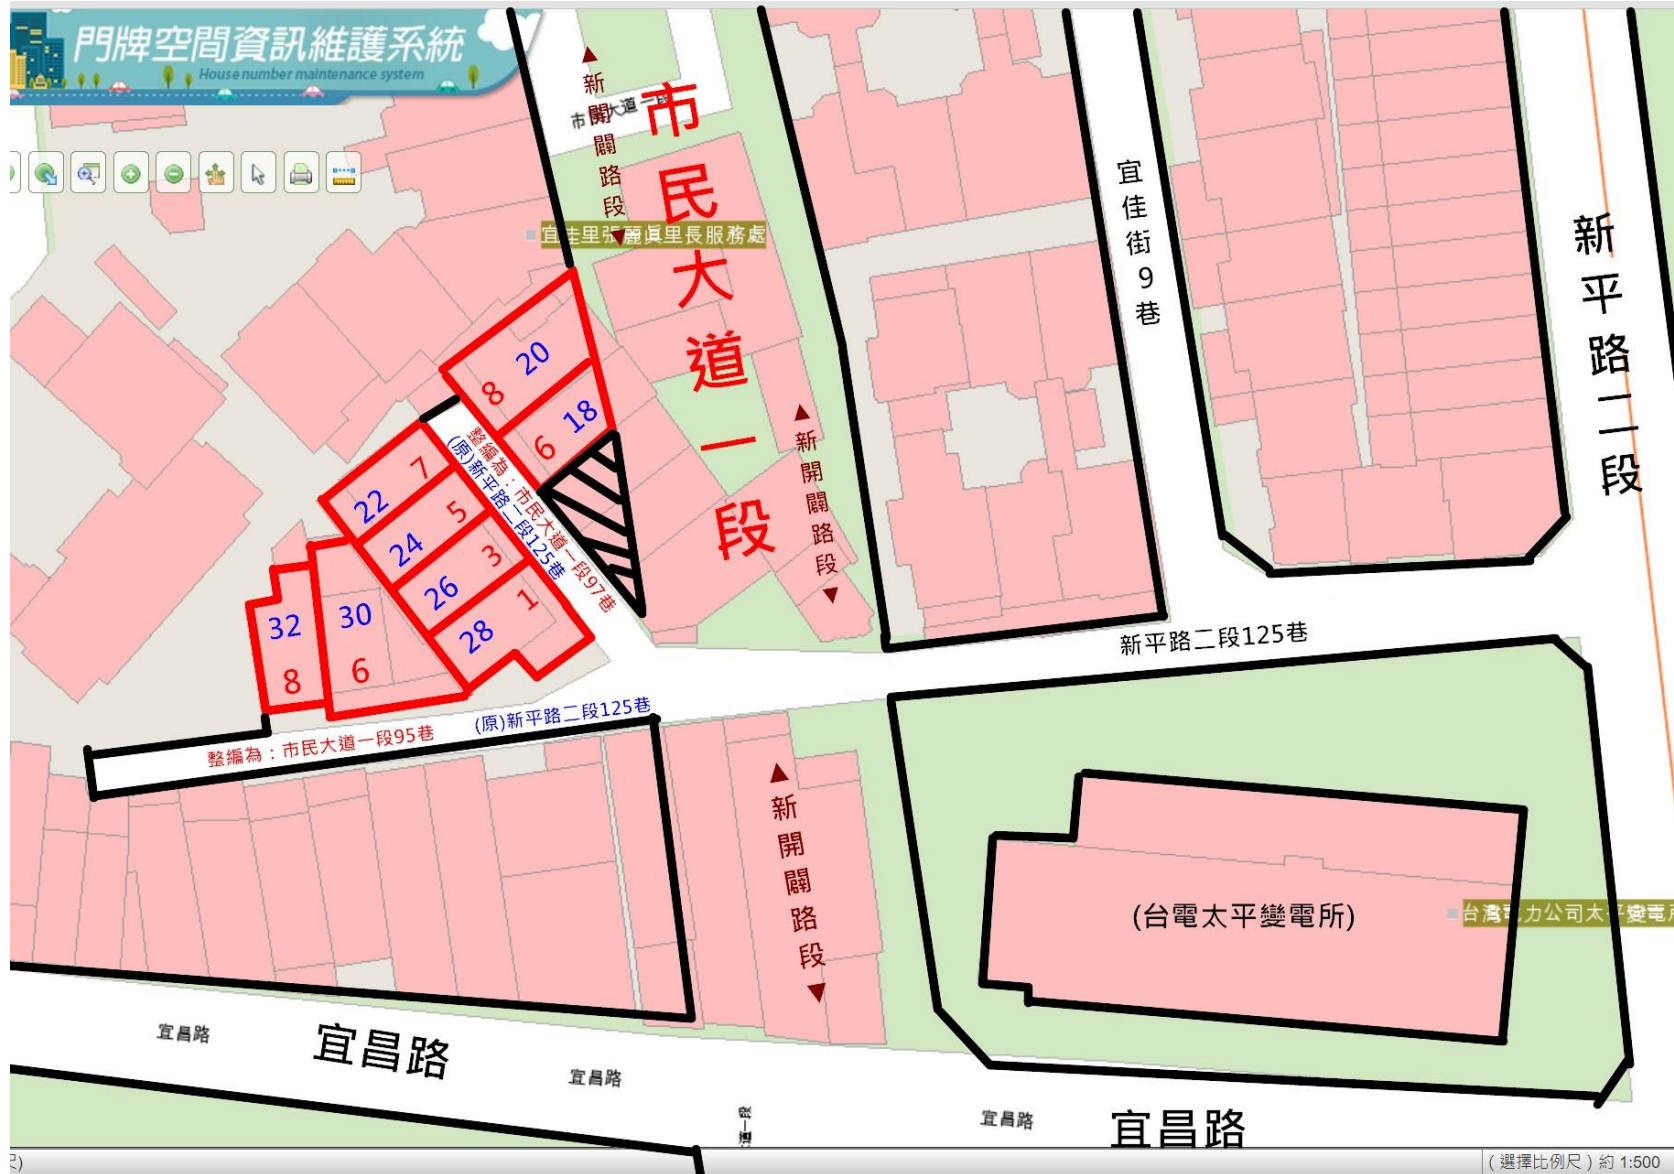

臺中市太平區戶政事務所

111 年度「市民大道一段」門牌整編-新舊號碼對照圖(5)