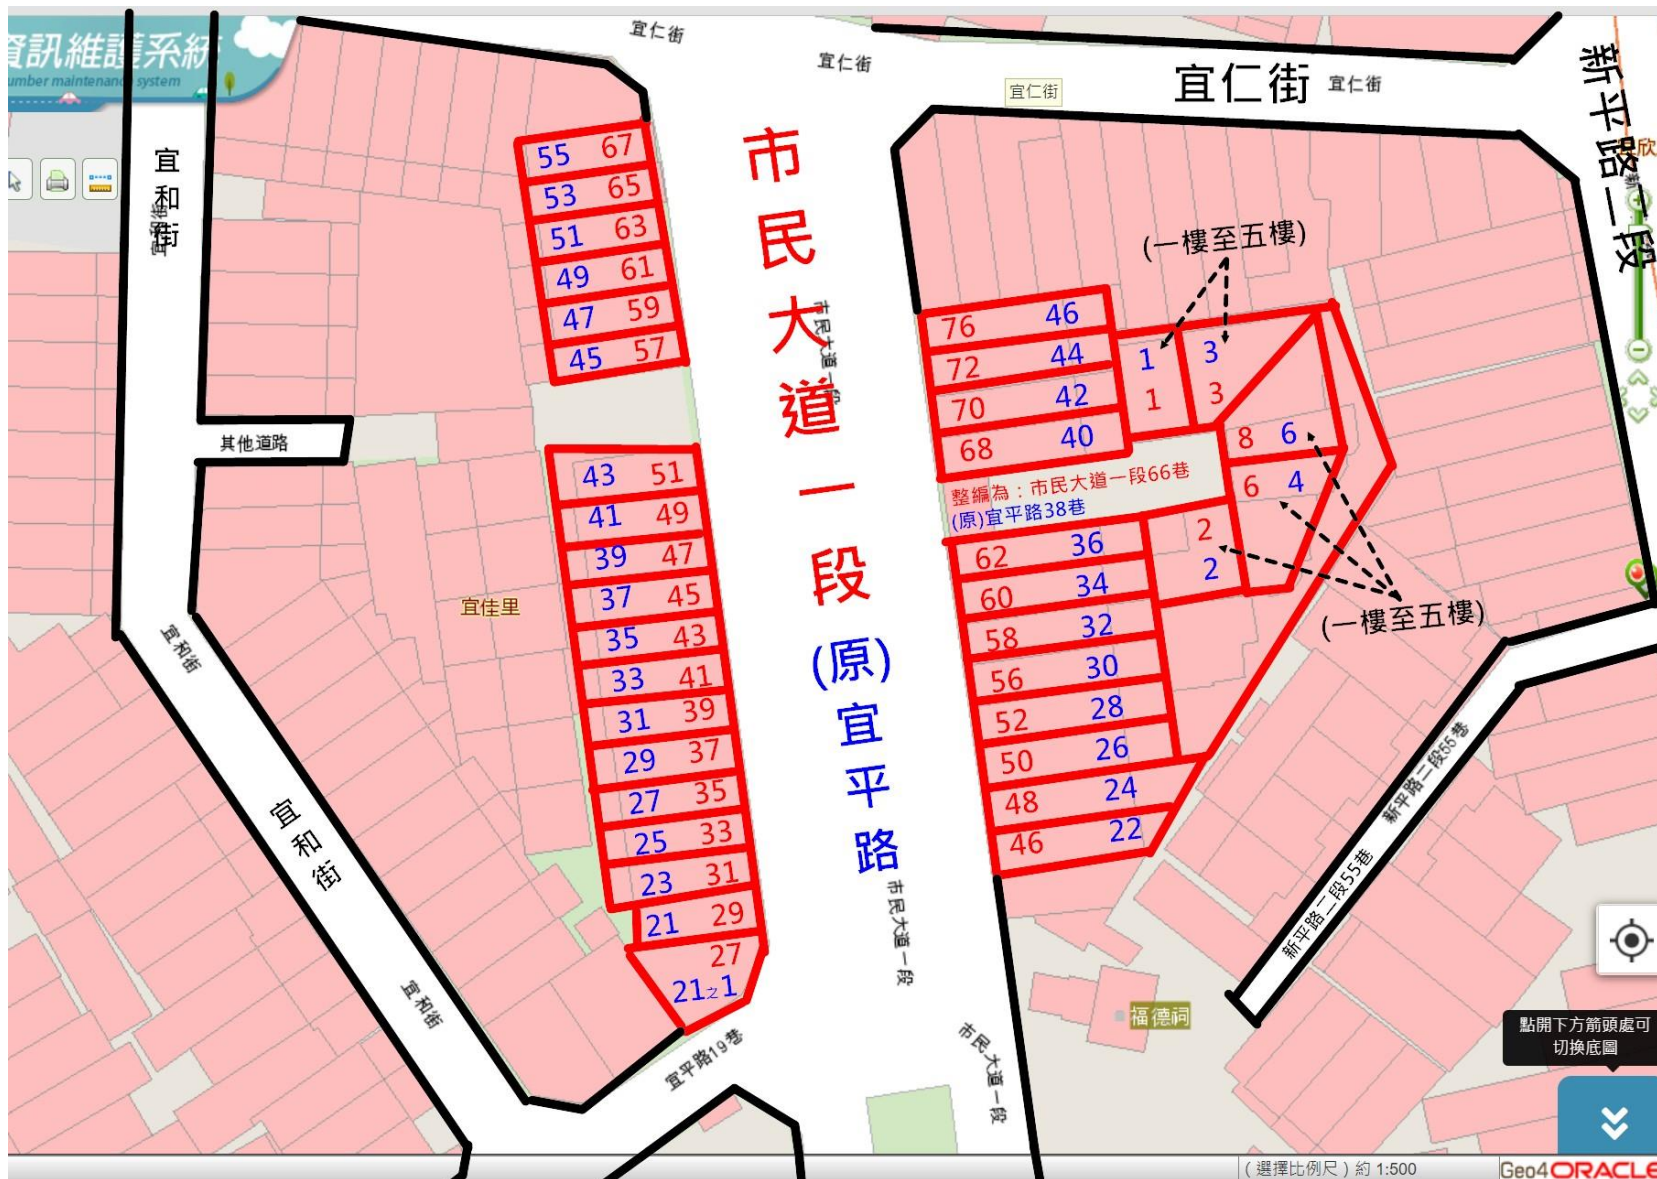

臺中市太平區戶政事務所

111 年度「市民大道一段」門牌整編-新舊號碼對照圖(3)