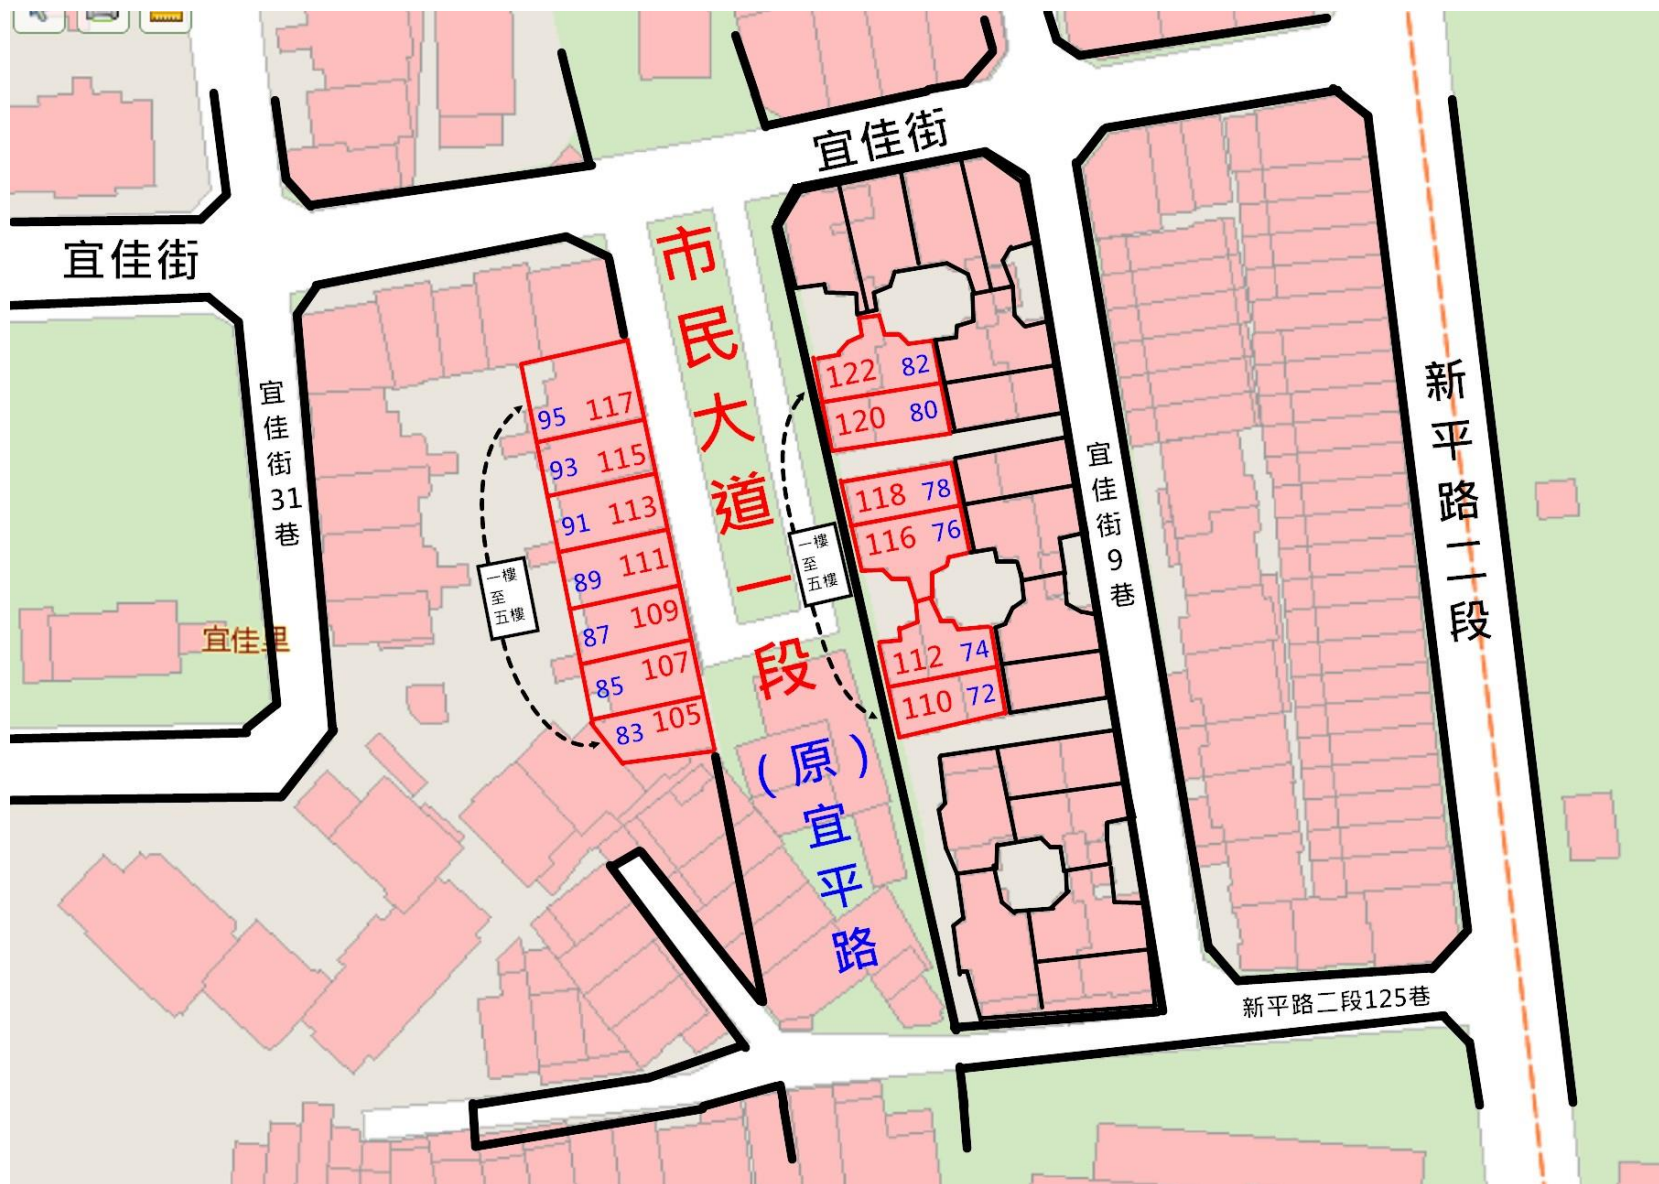

臺中市太平區戶政事務所

111 年度「市民大道一段」門牌整編-新舊號碼對照圖(6)