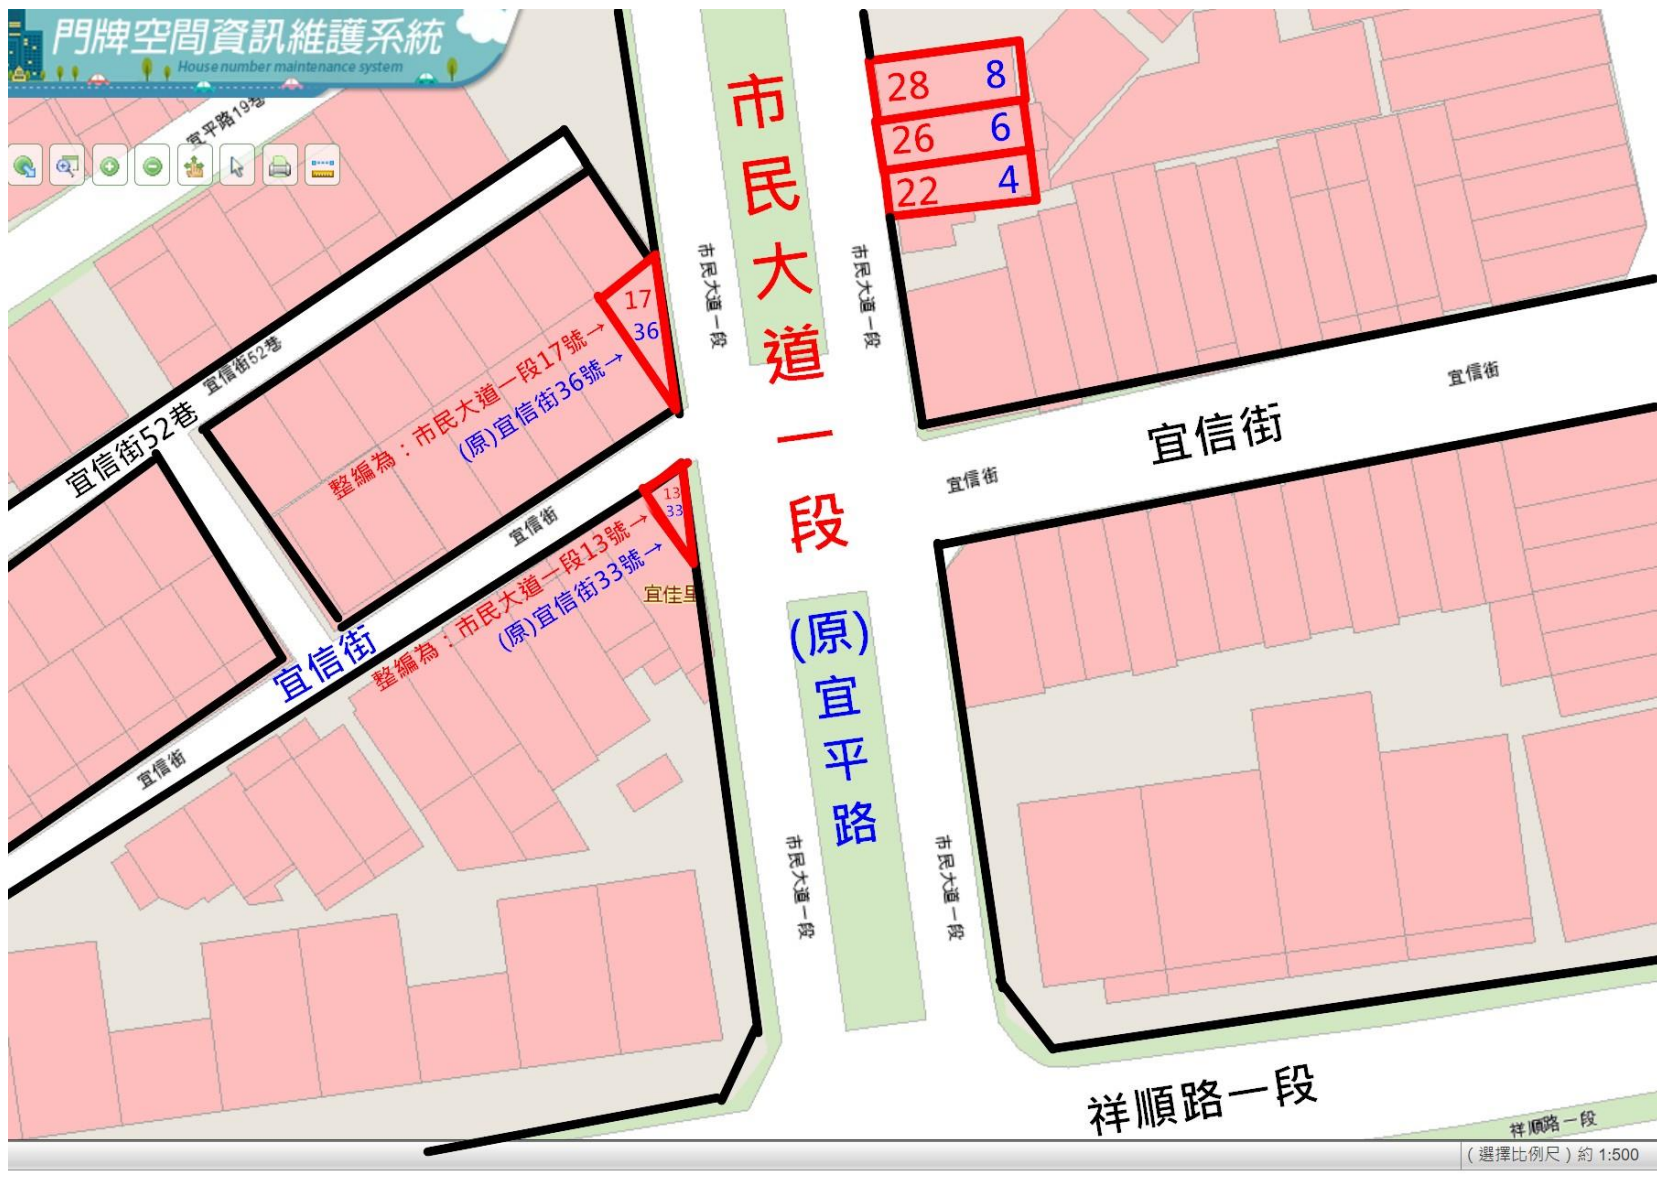

## 111 年度「市民大道一段」門牌整編-新舊號碼對照圖(1)