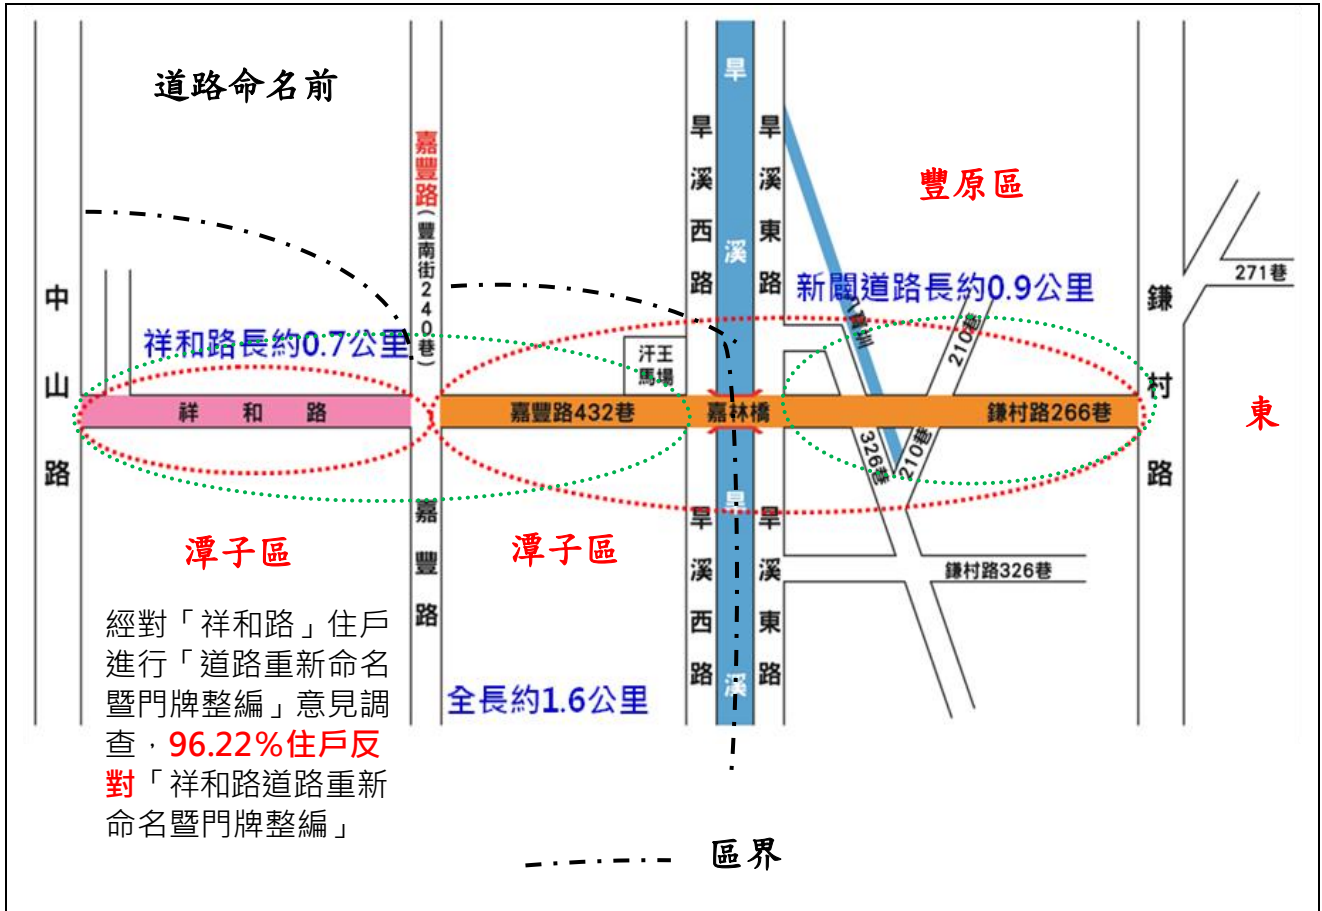

新闢道路命名區域簡圖：

潭子區祥和路與嘉豐路交接路口以東至豐原區鎌村路以西新闢道路路段

經對「祥和路」住戶進行「道路重新命名暨門牌整編」意見調查，**96.22%住戶反對**「祥和路道路重新命名暨門牌整編」