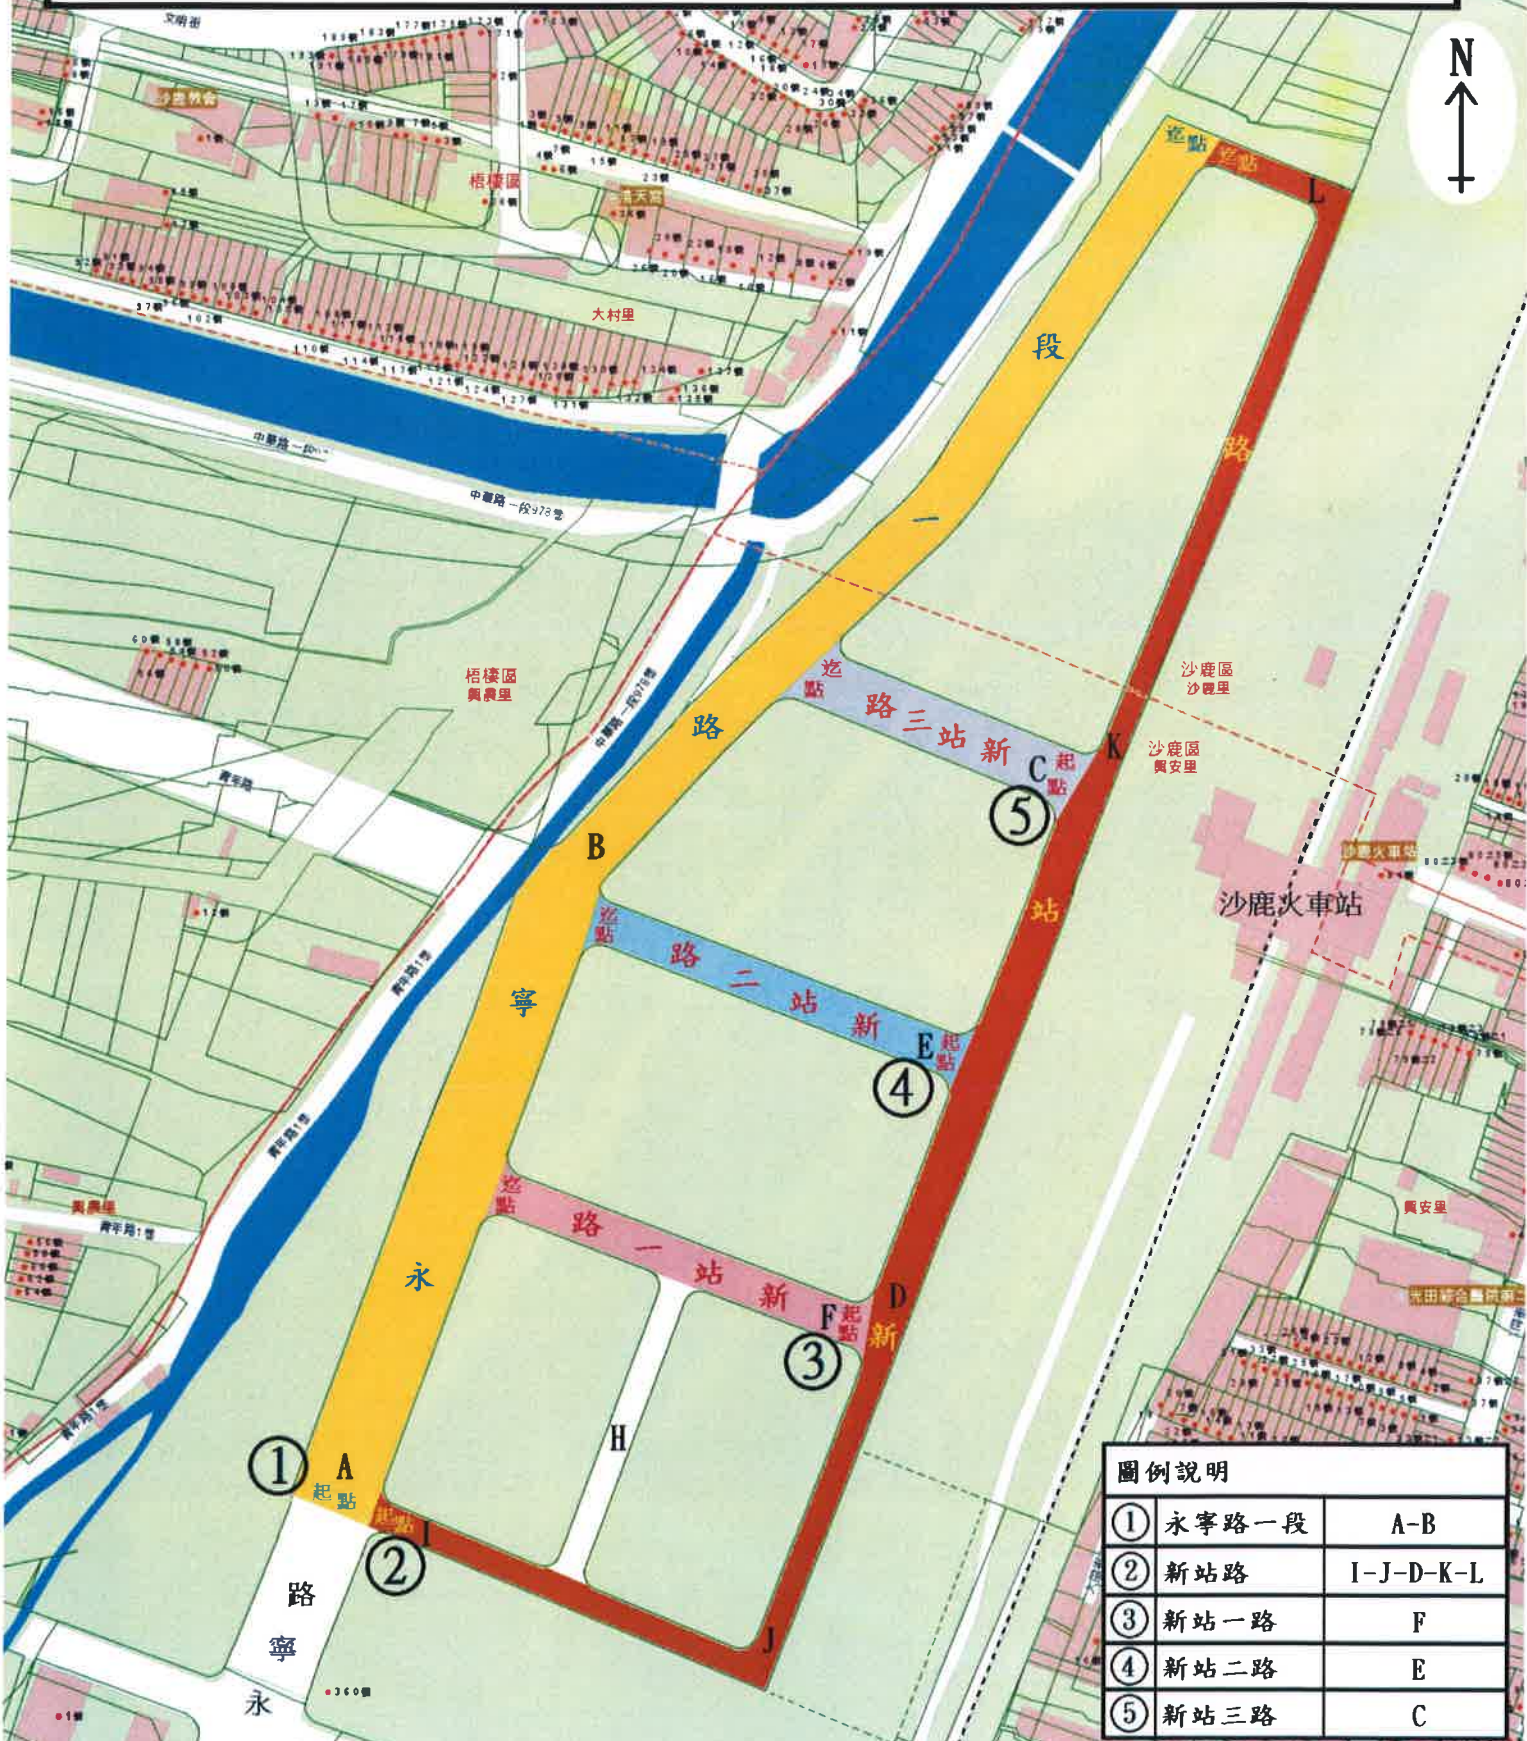

臺中市沙鹿區沙鹿火車站西側自辦市地重劃區命名道路示意圖

圖例說明

① 永寧路一段	A-B
② 新站路	I-J-D-K-L
③ 新站一路	F
④ 新站二路	E
⑤ 新站三路	C