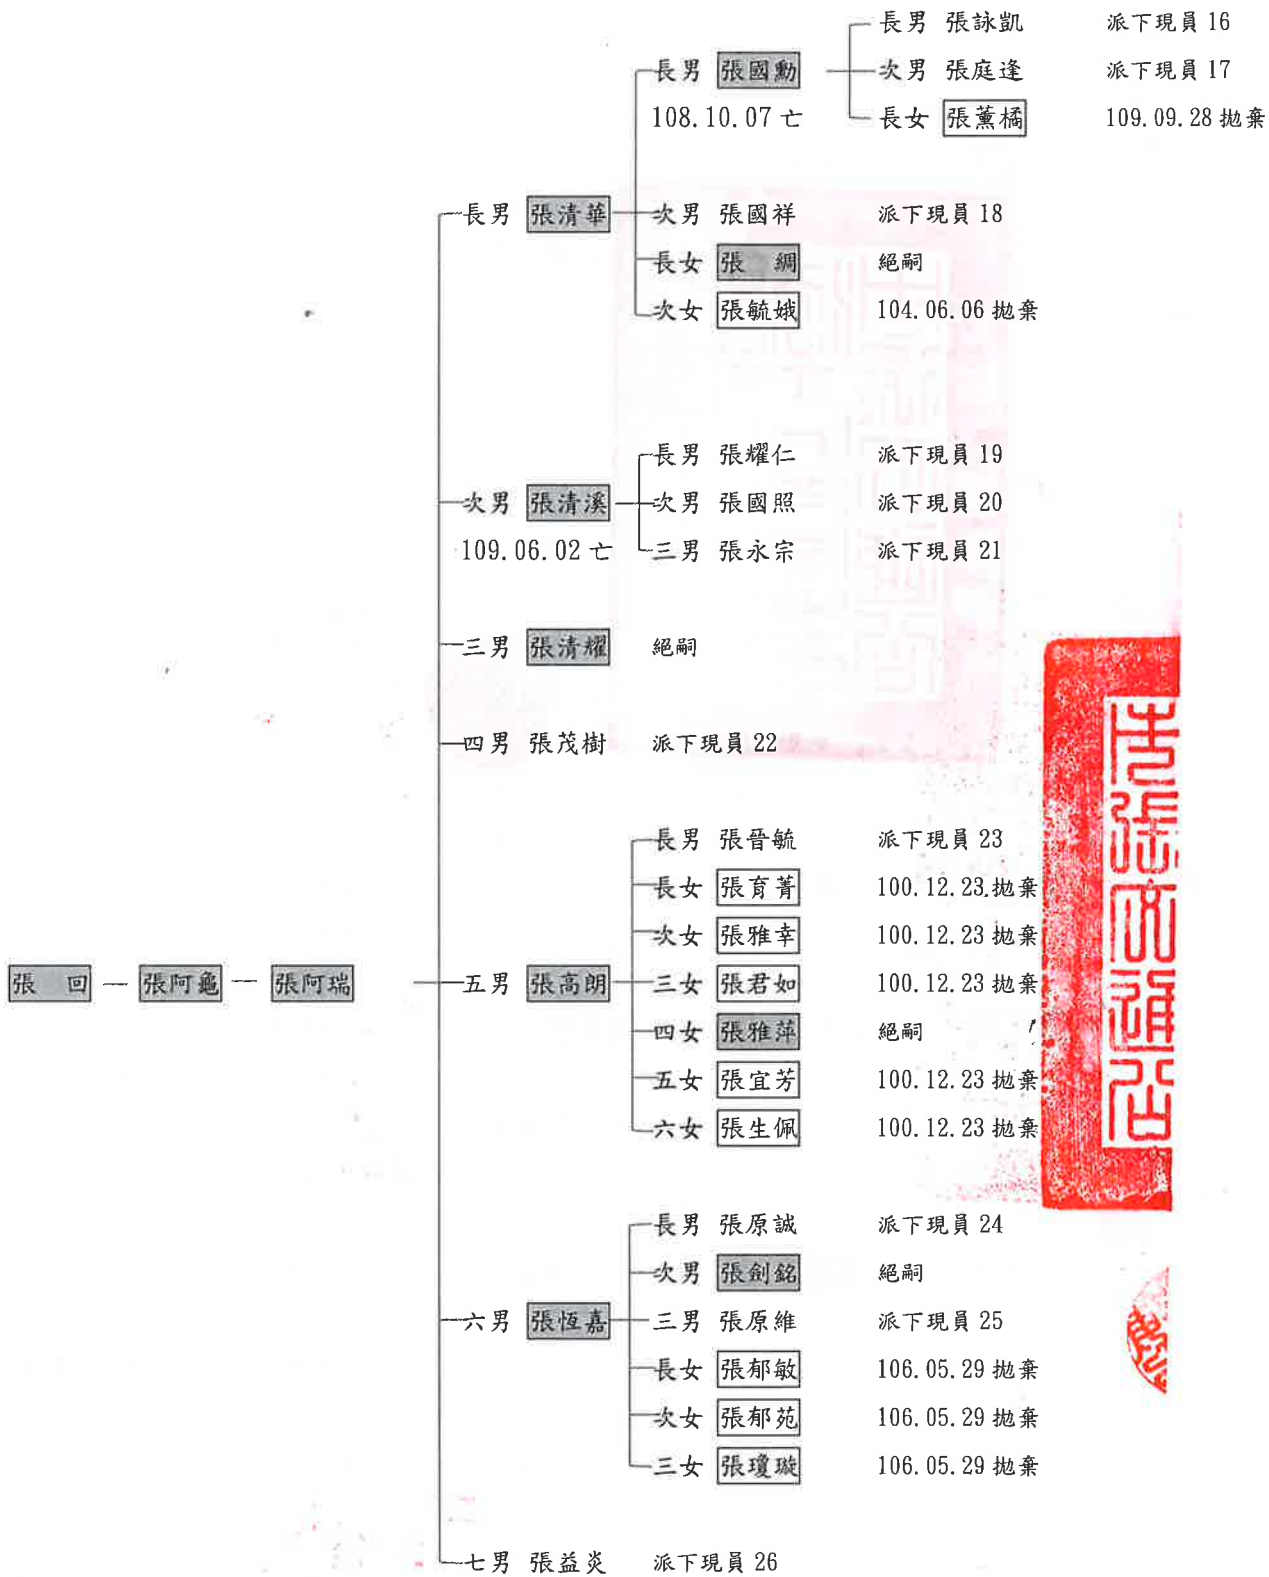

祭祀公業法人臺中市張文通公 派下全員系統表(變動後派下全員系統表公告版)

本系統表如有遺漏或不實申報人願負法律責任
申報人：管理人代表張敏森
中華民國 115 年 4 月 9 日