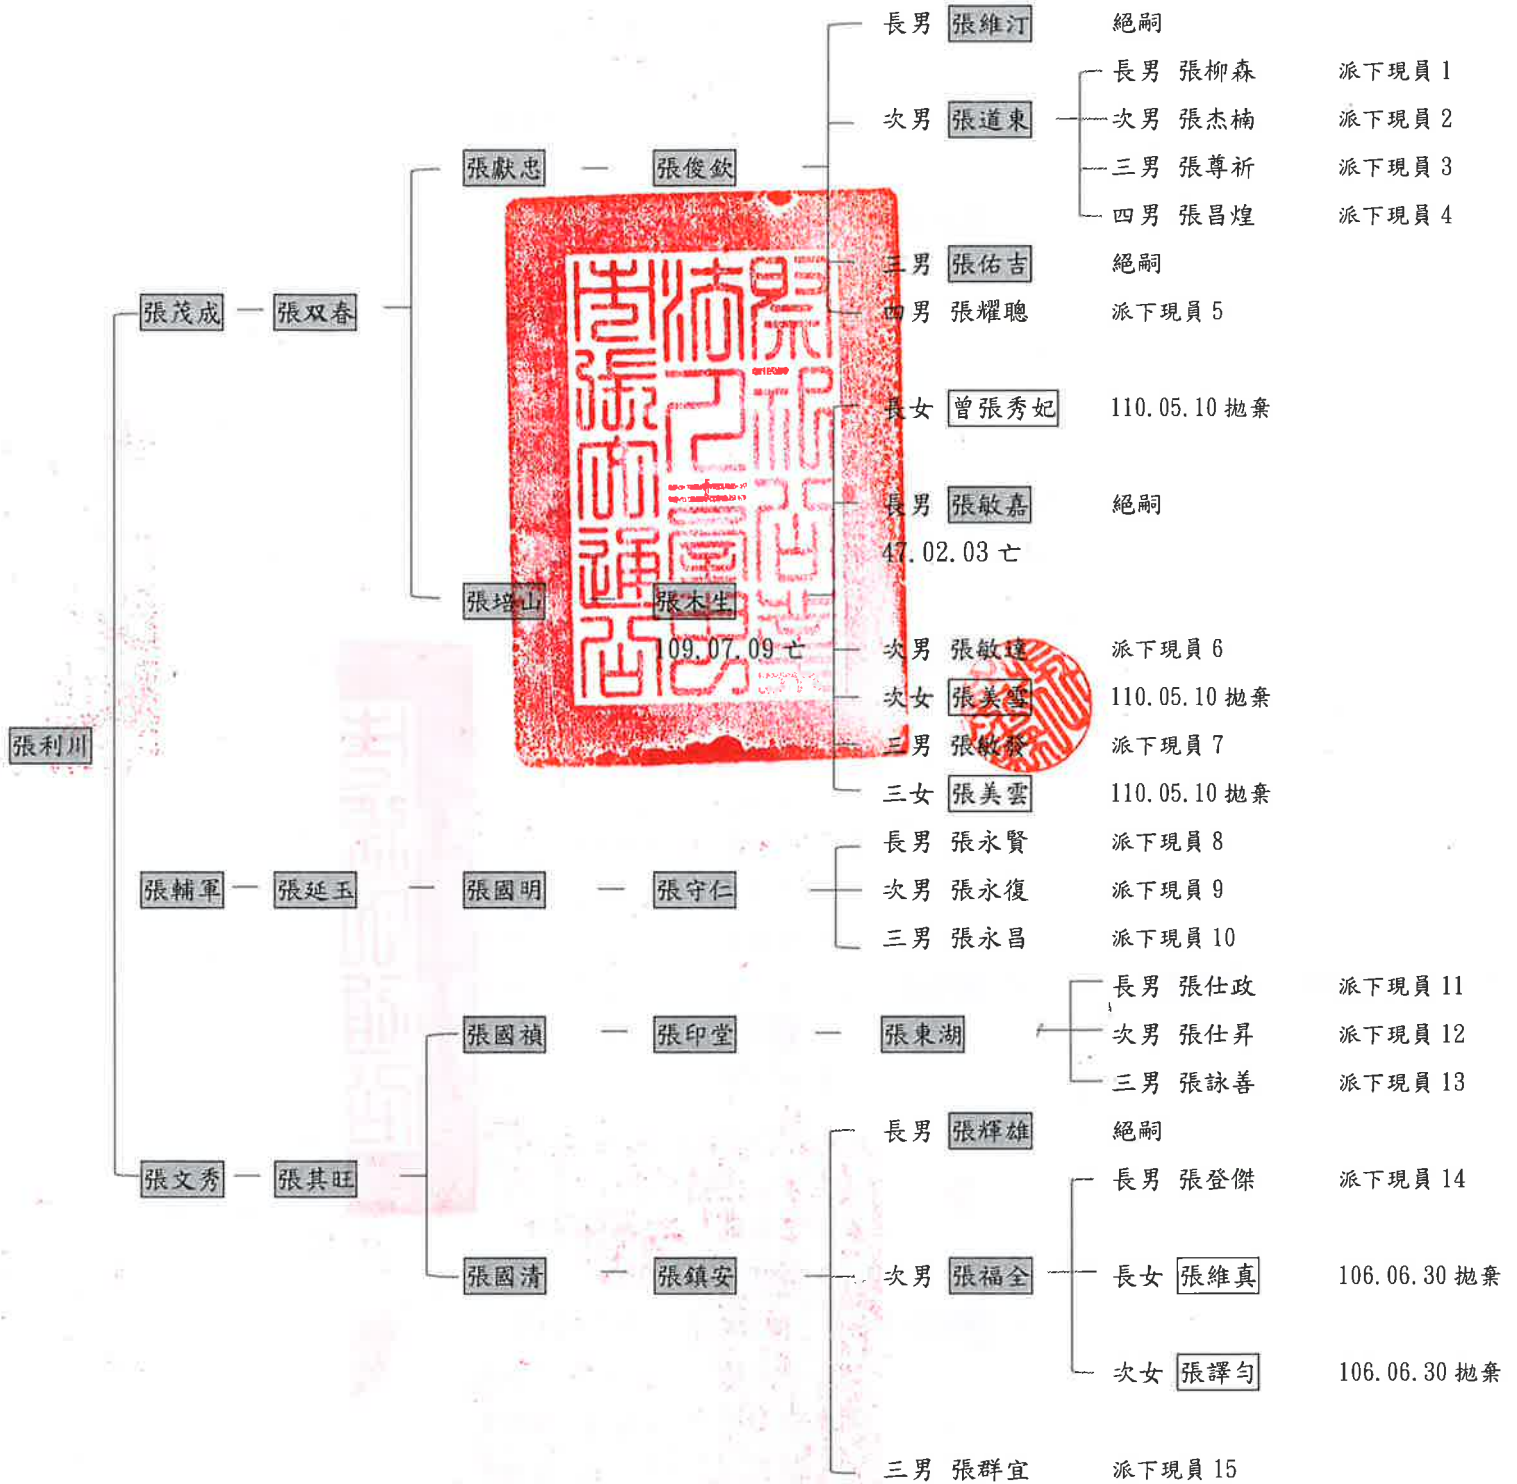

# 祭祀公業法人臺中市張文通公 派下全員系統表(變動後派下全員系統表公告版)

本系統表如有遺漏或不實申報人願負法律責任  
 申報人：管理人代表張敏森  
 中華民國 115 年 4 月 9 日