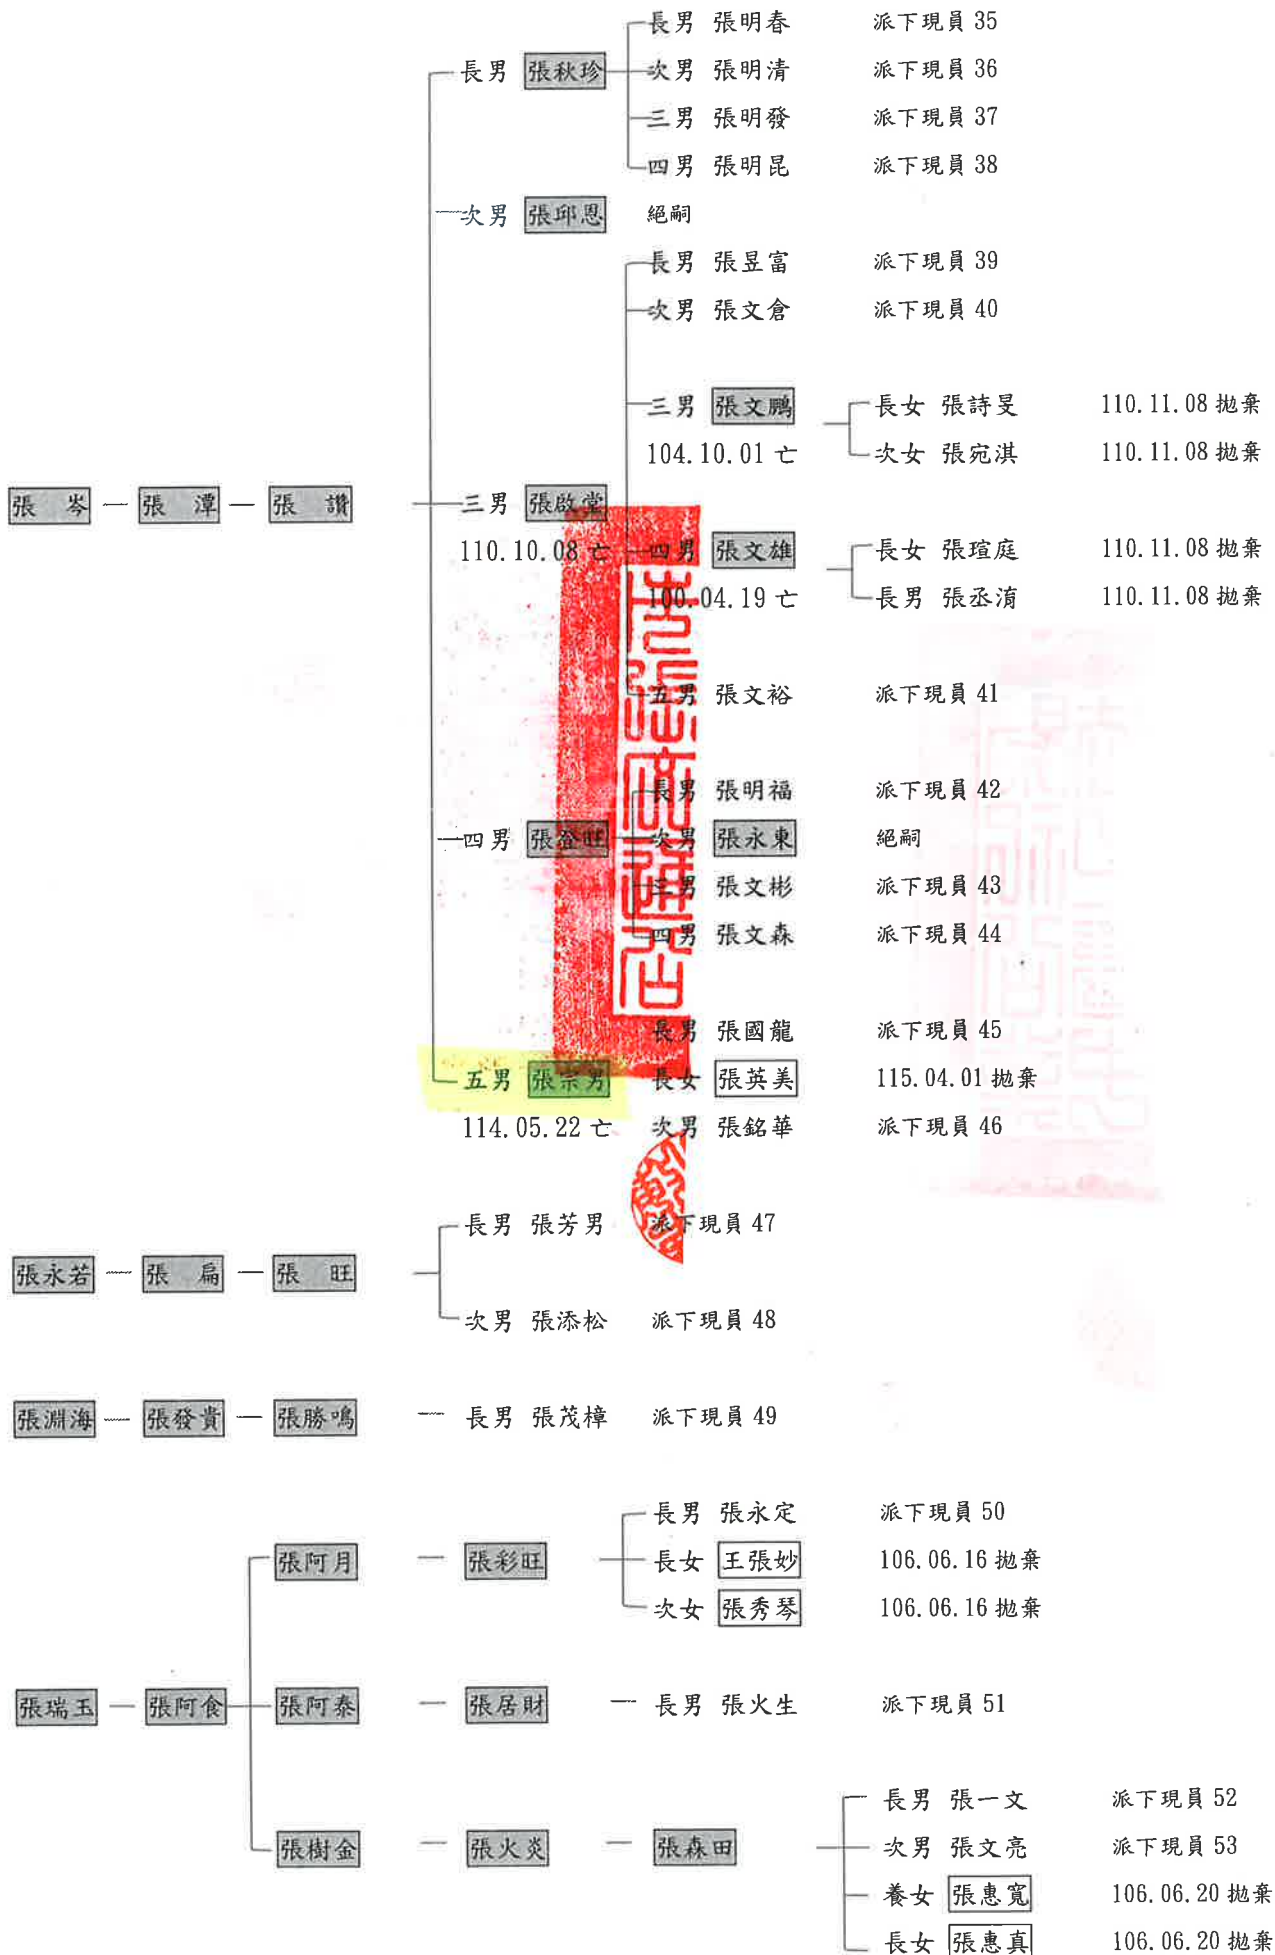

祭祀公業法人臺中市張文通公 派下全員系統表(變動後派下全員系統表公告版)

本系統表如有遺漏或不實申報人願負法律責任
申報人：管理人代表張敏森
中華民國 115 年 4 月 9 日