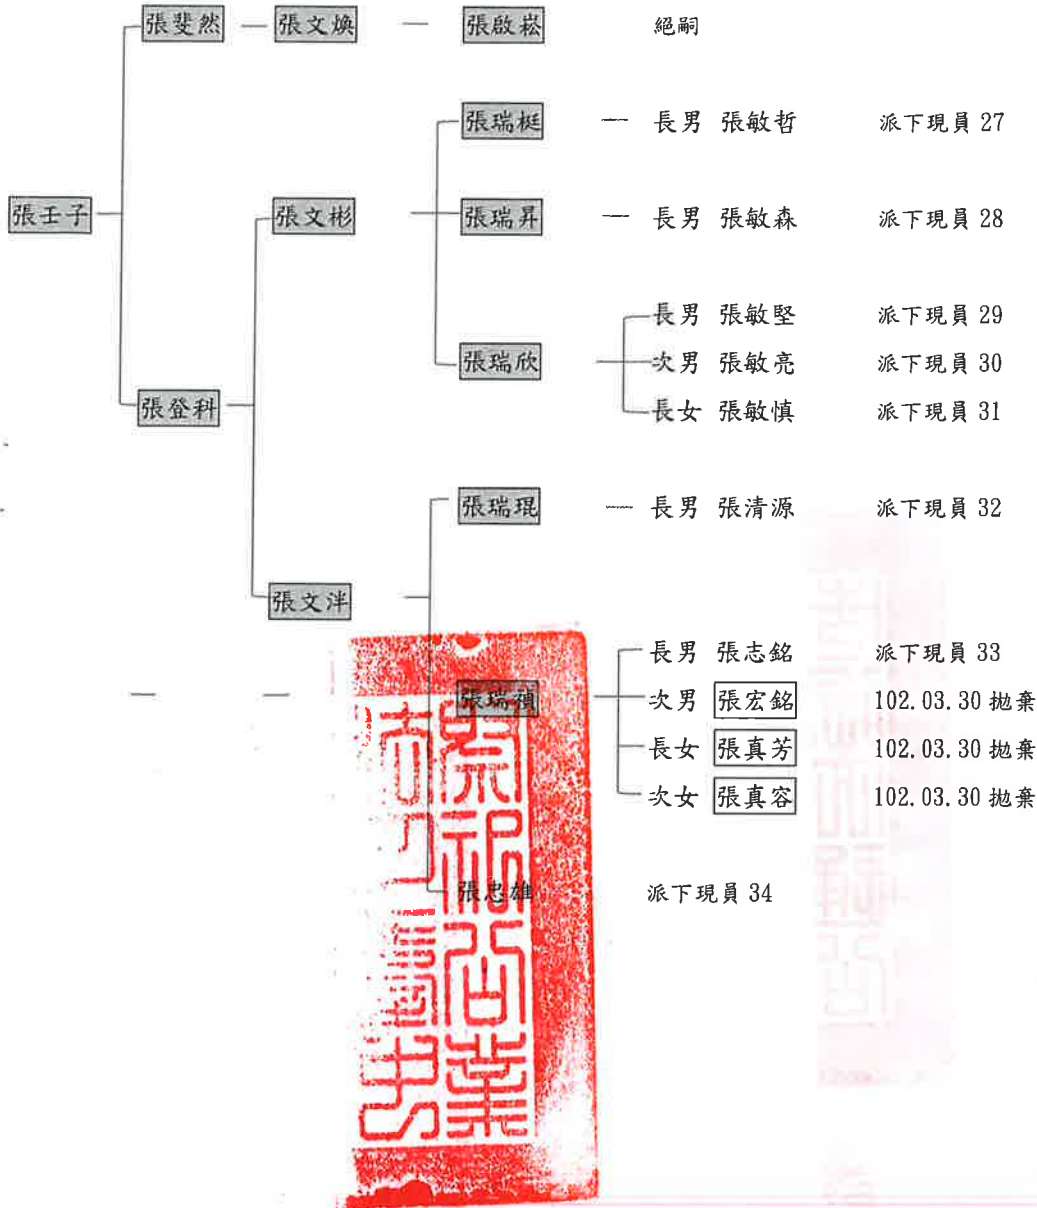

祭祀公業法人臺中市張文通公 派下全員系統表(變動後派下全員系統表公告版)

本系統表如有遺漏或不實申報人願負法律責任
申報人：管理人代表張敏森
中華民國 115 年 4 月 9 日